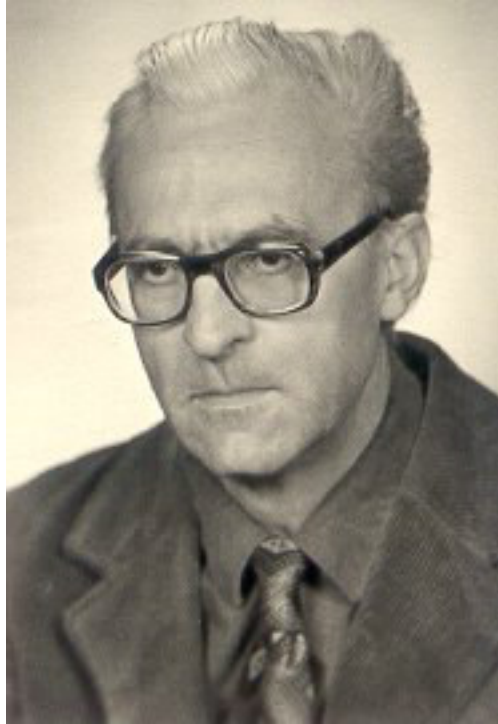

***"Das altoberschwäbische Geschlecht der  
Stützle  
in Vergangenheit und Gegenwart"***

von [Anton Stützle](#)  
Jsny im Allgäu, 1987  
\*21.1.1920 +10.10.2002

Ergänzungen:  
Bernhard Stützle  
Schwetzingen  
bernhard (at) stuetzle-news.de